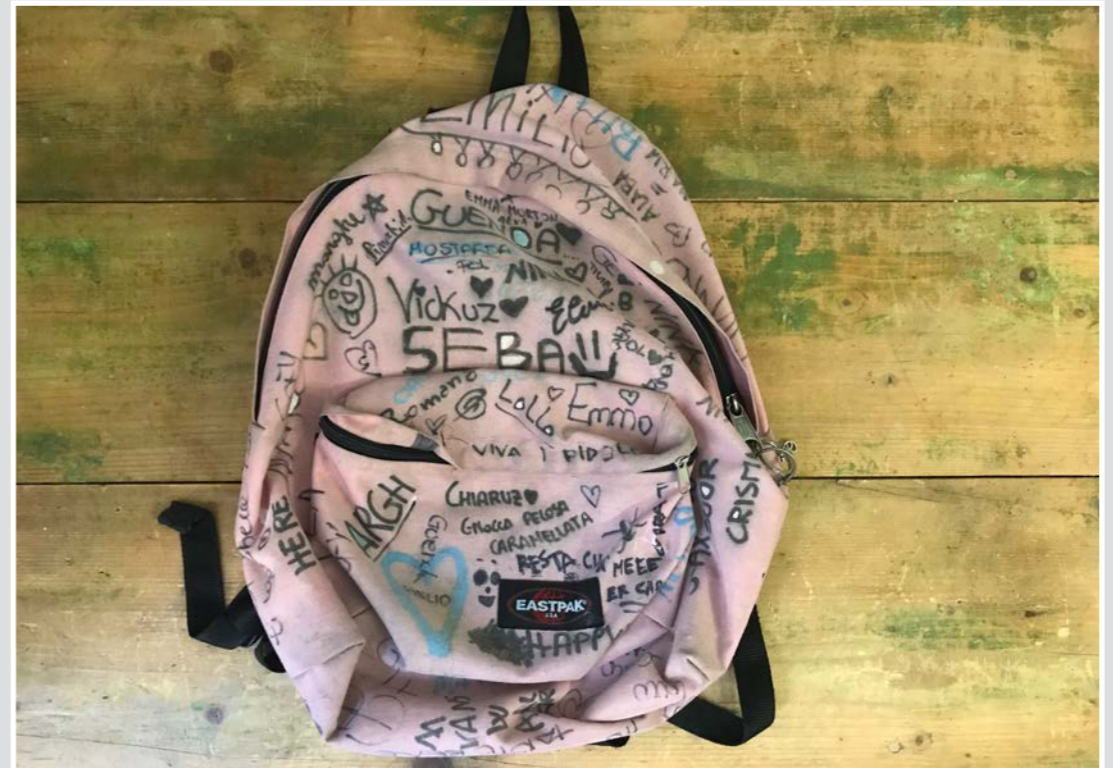

EASTPAK TRACOLLA GRIGIO VERDE

EASTPAK TRACOLLA VERDE

TRACOLLA JEANSPORT TELA GRIGIA

TRACOLLA TELA NERA

TRACOLLA GRIGIA PUCCA

ZAINO BLU

ZAINO VIOLA ROSA

TRACOLLA BLU TASCHE

TRACOLLA NERO AZZURRO

TRACOLLA BLU

ZAINO EASTPAK ROSA

EASTPAK TRACOLLA ROSSA

ZAINO ROSSO NERO

ZAINO EASTPAK STRISCE

BORSA FACCINE

ZAINETTO ROSSO